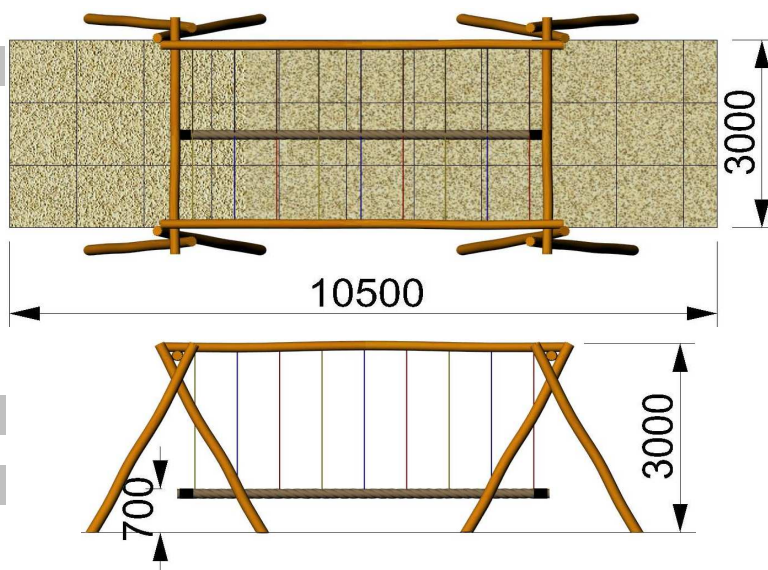

Beranidlo

číslo výrobku: 60354

Základní informace:

Věková Kategorie:	4+
Minimální prostor:	10500x3800mm
Rozměr zařízení d.š.v.:	8400x3400x3000mm
Výška volného pádu:	1600mm
Dopadová plocha EN 1176:	32m ² - kačírek, písek, gumové dlaždice...
Hmotnost zařízení:	814Kg
Určení:	exteriér
Dostupnost náhradních dílů:	dodá výrobce
Certifikát shody s normou:	EN 1176-1;2
Způsob kotvení:	přímá betonáž do terénu

Vybavení:

Beranidlo: 1

Materiál:

Dřevěné části:	trnovník akát
Závěs:	nerez řetěz
Lana:	lano s ocelovým kordem a pp opletem
Plastové části:	polyamid
Kovové díly:	nerez ocel, žárově pokovená ocel, hliník

Povrchová úprava:

Remmers aidol GW 310 - tenkovrstvá impregnační lazura na vodní bázi

* uvedené rozměry a hmotnost jsou pouze orientační, mohou se lišit v závislosti na průměru klád