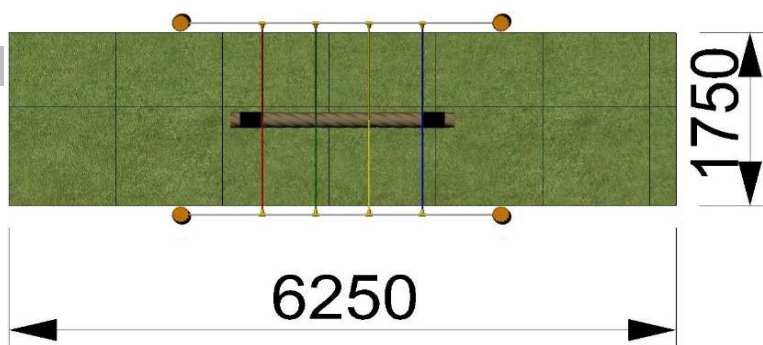

Povrchová úprava:

Remmers aidol GW 310 - tenkovrstvá impregnační lazura na vodní bázi

* uvedené rozměry a hmotnost jsou pouze orientační, mohou se lišit v závislosti na průměru klád