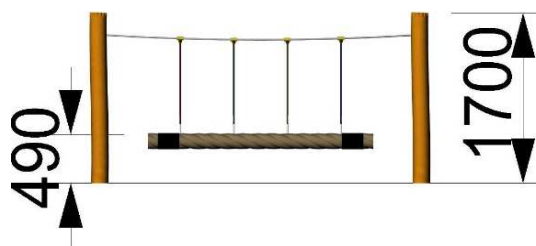

Povrchová úprava:

Remmers aidol GW 310 - tenkovrstvá impregnační lazura na vodní bázi

* uvedené rozměry a hmotnost jsou pouze orientační, mohou se lišit v závislosti na průměru klád