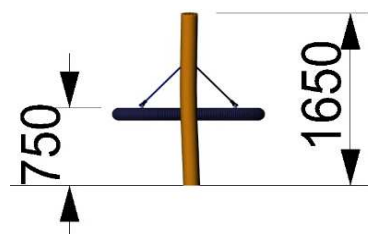

Povrchová úprava:

Remmers aidol GW 310 - tenkovrstvá impregnační lazura na vodní bázi

* uvedené rozměry a hmotnost jsou pouze orientační, mohou se lišit v závislosti na průměru klád