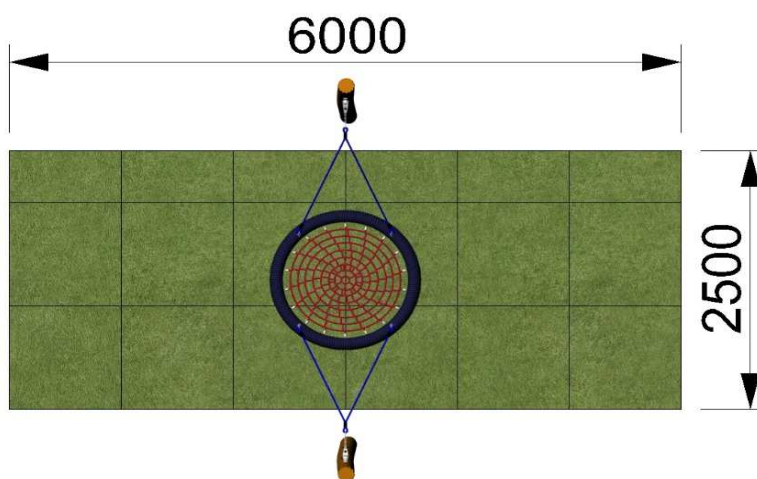

Povrchová úprava:

Remmers aidol GW 310 - tenkovrstvá impregnační lazura na vodní bázi

* uvedené rozměry a hmotnost jsou pouze orientační, mohou se lišit v závislosti na průměru klád