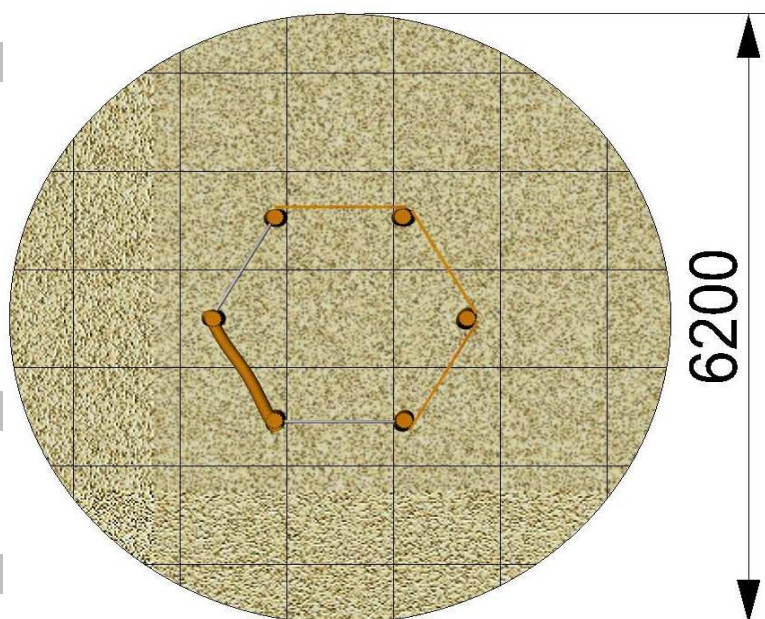

Horolezec kruhový

číslo výrobku: 60892

Základní informace:

Věková Kategorie:	6+
Minimální prostor:	Ø6200mm
Rozměr zařízení d.š.v.:	2600x2300x2100mm
Výška volného pádu:	2000mm
Dopadová plocha EN 1177:	31m ² /tlumící materiál
Hmotnost zařízení:	467Kg
Určení:	exteriér
Dostupnost náhradních dílů:	dodá výrobce
Certifikát shody s normou:	EN 1176-1
Způsob kotvení:	přímá betonáž do terénu

Vybavení:

Lezící stěna:	2
Lezící síť:	1
Žebřík:	1
Nerezová hrazda:	2

Materiál:

Dřevěné části:	trnovník akát
Lana:	lano s ocelovým kordem a pp opletem
Plastové části:	polyamid
Kovové díly:	nerez ocel, žárově pokovená ocel, hliník

Povrchová úprava:

Remmers aidol GW 310 - tenkovrstvá impregnační lazura na vodní bázi

* uvedené rozměry a hmotnost jsou pouze orientační, mohou se lišit v závislosti na průměru klád