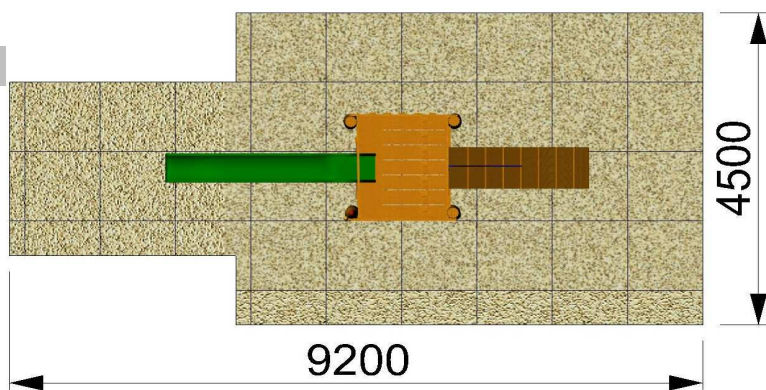

Pastelkáč s domkem

číslo výrobku: 60454

Základní informace:

Věková Kategorie:	3+
Minimální prostor:	9200x4500mm
Rozměr zařízení d.š.v.:	5700x1550x3600mm
Výška volného pádu:	1500mm
Dopadová plocha EN 1176	36m ² - kačírek, písek, gumové dlaždice...
Hmotnost zařízení:	570Kg
Určení:	exteriér
Dostupnost náhradních dílů:	dodá výrobce
Certifikát shody s normou:	EN 1176-1;3
Způsob kotvení:	přímá betonáž do terénu

Vybavení:

Skuzavka:	1
Obdelníková podesta:	1
Lavička:	1
Tabule:	1
Šplhací lano:	1
Šikmá rampa:	1

Materiál:

Dřevěné části:	trnovník akát
Skuzavka:	laminát
Lana:	lano s ocelovým kordem a pp opletem
Plastové části:	polyamid
Kovové díly:	nerez ocel, žárově pokovená ocel, hliník

Povrchová úprava:

Remmers aidol GW 310 - tenkovrstvá impregnační lazura na vodní bázi

* uvedené rozměry a hmotnost jsou pouze orientační, mohou se lišit v závislosti na průměru klád