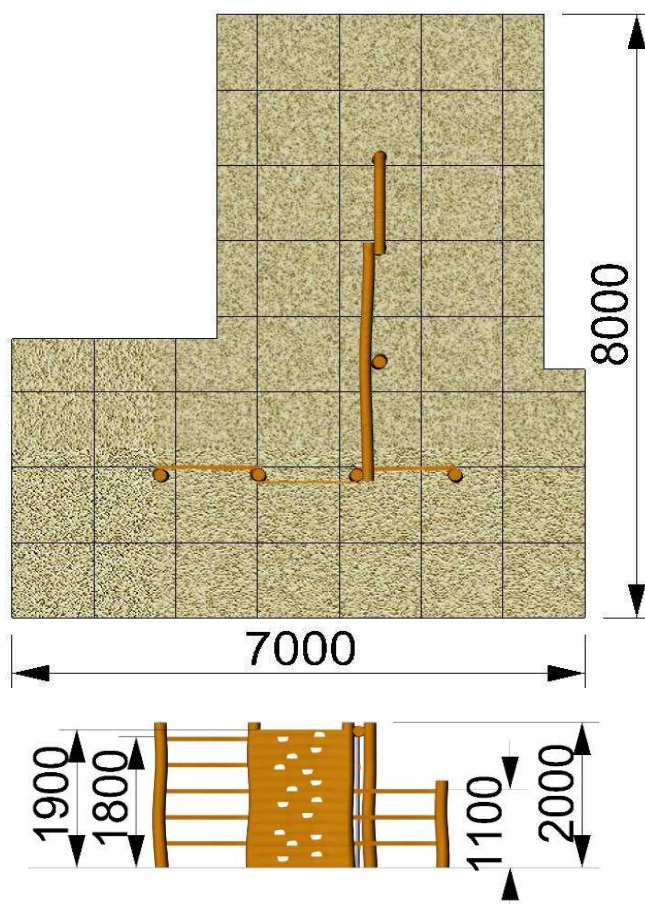

Prolézací trenážér

číslo výrobku: 60076

Základní informace:

Věková Kategorie:	6+
Minimální prostor:	8000x7000mm
Rozměr zařízení d.š.v.:	4400x3800x2000mm
Výška volného pádu:	2000mm
Dopadová plocha EN 1176:	43m ² - kačírek, písek, gumové dlaždice...
Hmotnost zařízení:	480Kg
Určení:	exteriér
Dostupnost náhradních dílů:	dodá výrobce
Certifikát shody s normou:	EN 1176-1
Způsob kotvení:	přímá betonáž do terénu

Vybavení:

Žebřík:	2
Lezící stěna:	1
Lezící síť:	1
Šplhací lano:	1
Požární tyč:	1

Materiál:

Dřevěné části:	trnovník akát
Lano:	lano s ocelovým kordem a pp opletem
Plastové části:	polyamid
Kovové díly:	neroz ocel, žárově pokovená ocel, hliník

Povrchová úprava:

Remmers aidol GW 310 - tenkovrstvá impregnační lazura na vodní bázi

* uvedené rozměry a hmotnost jsou pouze orientační, mohou se lišit v závislosti na průměru klád