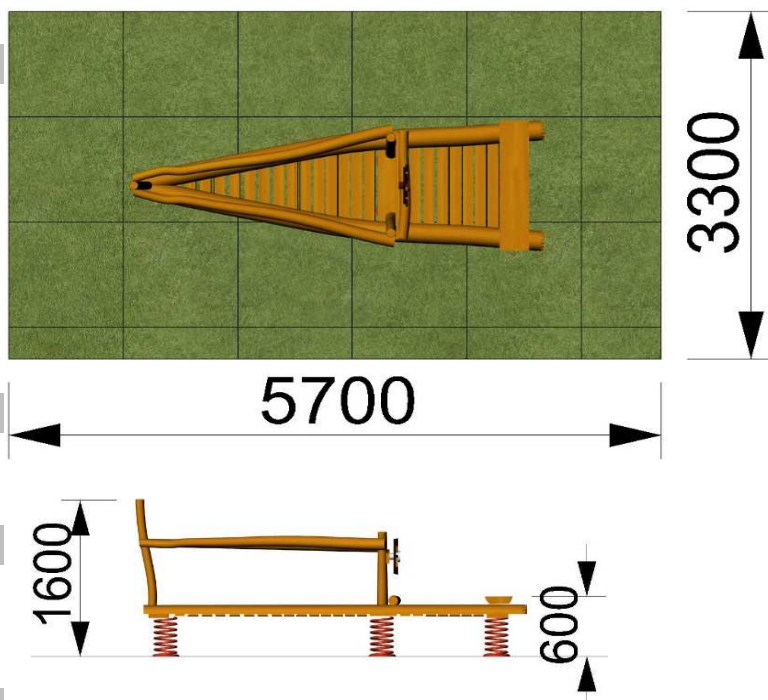

Povrchová úprava:

Remmers aidol GW 310 - tenkovrstvá impregnační lazura na vodní bázi

* uvedené rozměry a hmotnost jsou pouze orientační, mohou se lišit v závislosti na průměru klád